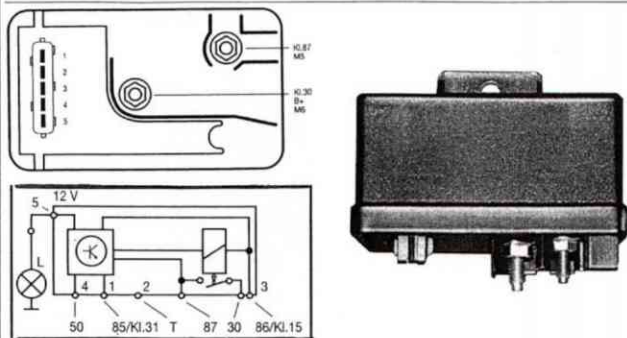

REF: **EM.DP17** R.O: 5981.21 / 5981.26 / 9616582380

AX 1.5D JUMPER 2.5D,TD XM TD12SX,VSX
BERLINGO 1.9D SAXO 1.5D XSARA1.5D,1.8D,1.9D

REF: **EM.DP18** R.O: 5981.24 / 9616582480

BERLINGO 1.8D,1.9D EVASION DVSX XANTIA 1.9D
C15D,1.8 JUMPY 1.9D ZX 18D,1.9D