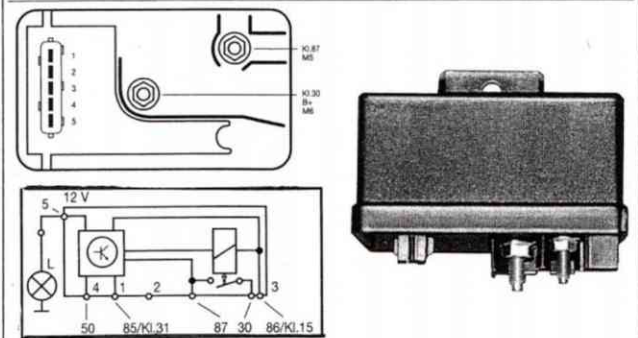

EVASION X XANTIA Activa ZX Aurora, Volcane