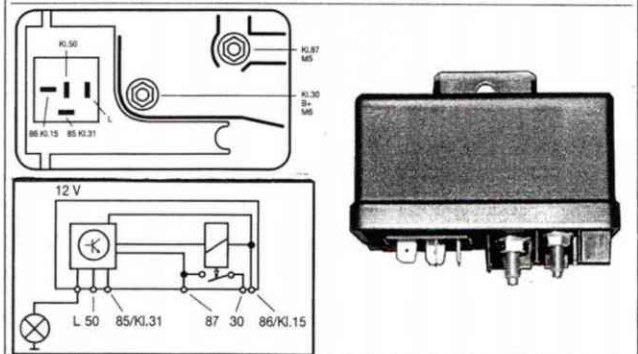

AX 14D C15D VISA 1.7D
BX 17D,TD/19D C25D XANTIA 1.9D

REF: **EM.DP15** R.O: 598119 / 96141677 / 96252036