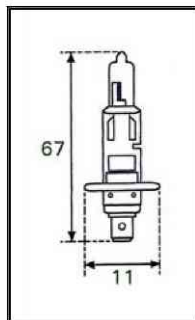

LAMPARAS / LAMPES / LAMPS

HALOGENAS / HALOGENES / HALOGEN

H1 (P14,5s)

H3 (PK-22s)

H4 (P43t)

H7 (PX26d)

Tipo	NEUMARS A	Volts	Watts
Halógena	L. 788	12	55
	L. 789	24	70
UltraPlus	L. 788UP	12	55
	L. 789UP	24	70
Allwheather	L. 788TC	12	55
	L. 789TC	24	70
MegaWhite	L. 788M	12	55
	L. 789M	24	70
Xenon-Laser	L. 788XL	12	55
	L. 789XL	24	70
Halógena	L. 788B	12	55
	L. 692	24	70
Allwheather	L. 788BTC	12	55
	L. 692TC	24	70
MegaWhite	L. 788BM	12	55
	L. 692M*	24	70
Xenon-Laser	L. 788BXL	12	55
	L. 692XL*	24	70
Halógena	L. 782	12	60/55
	L. 783	24	75/70
UltraPlus	L. 782UP	12	60/55
	L. 783UP	24	75/70
Allwheather	L. 782TC	12	60/55
	L. 783TC	24	75/70
MegaWhite	L. 782M	12	60/55
	L. 783M*	24	75/70
Xenon-Laser	L. 782XL	12	60/55
	L. 783XL	24	75/70
Halógena	L. 779	12	55
	L. 775	24	70
UltraPlus	L. 779UP	12	55
	L. 775UP	24	70
Allwheather	L. 779TC	12	55
	L. 775TC	24	70
MegaWhite	L. 779M	12	55
	L. 775M*	24	70
Xenon-Laser	L. 779XL	12	55
	L. 775XL	24	70
	L. 776XL	12	100