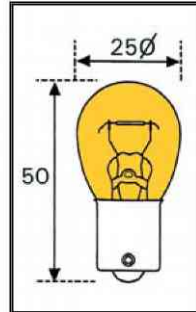

**BA15s
(special)**