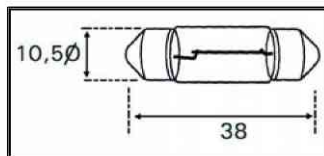

PLAFONNIERS / NAVETTES / FESTOONS

SV8,5