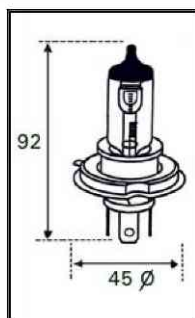

LAMPARAS / LAMPES / LAMPS

HALOGENAS / HALOGENES / HALOGEN

H1 (P14,5s)

H3 (PK-22s)

H4 (P43t)

H7 (PX26d)

Tipo	NEUMARS A	Volts	Watts
Halógena	L. 788	12	55
	L. 789	24	70
UltraPlus	L. 788UP	12	55
	L. 789UP	24	70
Allwheather	L. 788TC	12	55
	L. 789TC	24	70
MegaWhite	L. 788M	12	55
	L. 789M	24	70
Xenon-Laser	L. 788XL	12	55
	L. 789XL	24	70
Halógena	L. 788B	12	55
	L. 692	24	70
Allwheather	L. 788BTC	12	55
	L. 692TC	24	70
MegaWhite	L. 788BM	12	55
	L. 692M*	24	70
Xenon-Laser	L. 788BXL	12	55
	L. 692XL*	24	70
Halógena	L. 782	12	60/55
	L. 783	24	75/70
UltraPlus	L. 782UP	12	60/55
	L. 783UP	24	75/70
Allwheather	L. 782TC	12	60/55
	L. 783TC	24	75/70
MegaWhite	L. 782M	12	60/55
	L. 783M*	24	75/70
Xenon-Laser	L. 782XL	12	60/55
	L. 783XL	24	75/70
Halógena	L. 779	12	55
	L. 775	24	70
UltraPlus	L. 779UP	12	55
	L. 775UP	24	70
Allwheather	L. 779TC	12	55
	L. 775TC	24	70
MegaWhite	L. 779M	12	55
	L. 775M*	24	70
Xenon-Laser	L. 779XL	12	55
	L. 775XL	24	70
	L. 776XL	12	100