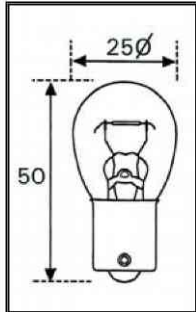

STOP

BA15s

	Volts	Watts	E.C.E. R-37
BA15s (1 Filamento/Filament)			
L.142	12	21	P21W
L.143	24	21	P21W
BA15s (special)(1 Filamento/Filament)			
L.299	12	21	PY1W
BAY15d (2 Filamentos/Filaments)			
L.91	12	21/5	P21/5W
L.92	24	21/5	P21/5W

PILOTO / GRAISSEURS / SPHERICAL LAMP

	Volts	Watts	E.C.E. R-37
L.151	15	5	R5W
L.130	12	10	R10W
L.152	24	5	R5W
L.131	24	10	R10W

PLAFONNIERS / NAVETTES / FESTOONS

	Volts	Watts	E.C.E. R-37
L.158	12	5	C5W
L.159	24	5	

TUBULAR / LAMPES TEMOIN / INDICATOR LAMPS

	Volts	Watts	E.C.E. R-37
L.518	12	4	T4W