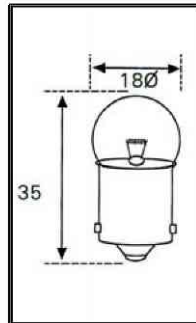

PILOTO / GRAISSEURS / SPHERICAL LAMP

BA-15s