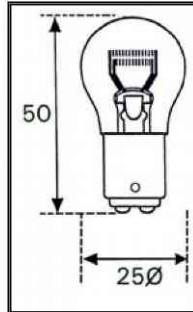

**BAY15d
(Off center)**

	Volts	Watts	E.C.E. R-37
BA15s (1 Filamento/Filament)			
L.142	12	21	P21W
L.143	24	21	P21W
BA15s (special)(1 Filamento/Filament)			
L.299	12	21	PY1W
BAY15d (2 Filamentos/Filaments)			
L.91	12	21/5	P21/5W
L.92	24	21/5	P21/5W