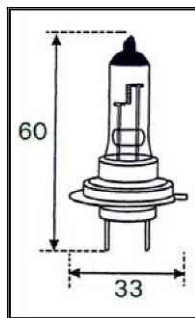

LAMPARAS / LAMPES / LAMPS

HALOGENAS / HALOGENES / HALOGEN

H1 (P14,5s)

H3 (PK-22s)

H4 (P43t)

H7 (PX26d)

Tipo	NEUMARS A	Volts	Watts
Halógena	L. 788	12	55
	L. 789	24	70
UltraPlus	L. 788UP	12	55
	L. 789UP	24	70
Allwheather	L. 788TC	12	55
	L. 789TC	24	70
MegaWhite	L. 788M	12	55
	L. 789M	24	70
Xenon-Laser	L. 788XL	12	55
	L. 789XL	24	70
Halógena	L. 788B	12	55
	L. 692	24	70
Allwheather	L. 788BTC	12	55
	L. 692TC	24	70
MegaWhite	L. 788BM	12	55
	L. 692M*	24	70
Xenon-Laser	L. 788BXL	12	55
	L. 692XL*	24	70
Halógena	L. 782	12	60/55
	L. 783	24	75/70
UltraPlus	L. 782UP	12	60/55
	L. 783UP	24	75/70
Allwheather	L. 782TC	12	60/55
	L. 783TC	24	75/70
MegaWhite	L. 782M	12	60/55
	L. 783M*	24	75/70
Xenon-Laser	L. 782XL	12	60/55
	L. 783XL	24	75/70
Halógena	L. 779	12	55
	L. 775	24	70
UltraPlus	L. 779UP	12	55
	L. 775UP	24	70
Allwheather	L. 779TC	12	55
	L. 775TC	24	70
MegaWhite	L. 779M	12	55
	L. 775M*	24	70
Xenon-Laser	L. 779XL	12	55
	L. 775XL	24	70
	L. 776XL	12	100