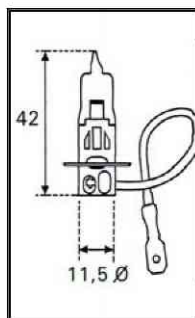

LAMPARAS / LAMPES / LAMPS

HALOGENAS / HALOGENES / HALOGEN

H1 (P14,5s)

H3 (PK-22s)

H4 (P43t)

H7 (PX26d)

Tipo	NEUMARS A	Volts	Watts
Halógena	L. 788	12	55
	L. 789	24	70
UltraPlus	L. 788UP	12	55
	L. 789UP	24	70
Allwheather	L. 788TC	12	55
	L. 789TC	24	70
MegaWhite	L. 788M	12	55
	L. 789M	24	70
Xenon-Laser	L. 788XL	12	55
	L. 789XL	24	70
Halógena	L. 788B	12	55
	L. 692	24	70
Allwheather	L. 788BTC	12	55
	L. 692TC	24	70
MegaWhite	L. 788BM	12	55
	L. 692M*	24	70
Xenon-Laser	L. 788BXL	12	55
	L. 692XL*	24	70
Halógena	L. 782	12	60/55
	L. 783	24	75/70
UltraPlus	L. 782UP	12	60/55
	L. 783UP	24	75/70
Allwheather	L. 782TC	12	60/55
	L. 783TC	24	75/70
MegaWhite	L. 782M	12	60/55
	L. 783M*	24	75/70
Xenon-Laser	L. 782XL	12	60/55
	L. 783XL	24	75/70
Halógena	L. 779	12	55
	L. 775	24	70
UltraPlus	L. 779UP	12	55
	L. 775UP	24	70
Allwheather	L. 779TC	12	55
	L. 775TC	24	70
MegaWhite	L. 779M	12	55
	L. 775M*	24	70
Xenon-Laser	L. 779XL	12	55
	L. 775XL	24	70
	L. 776XL	12	100